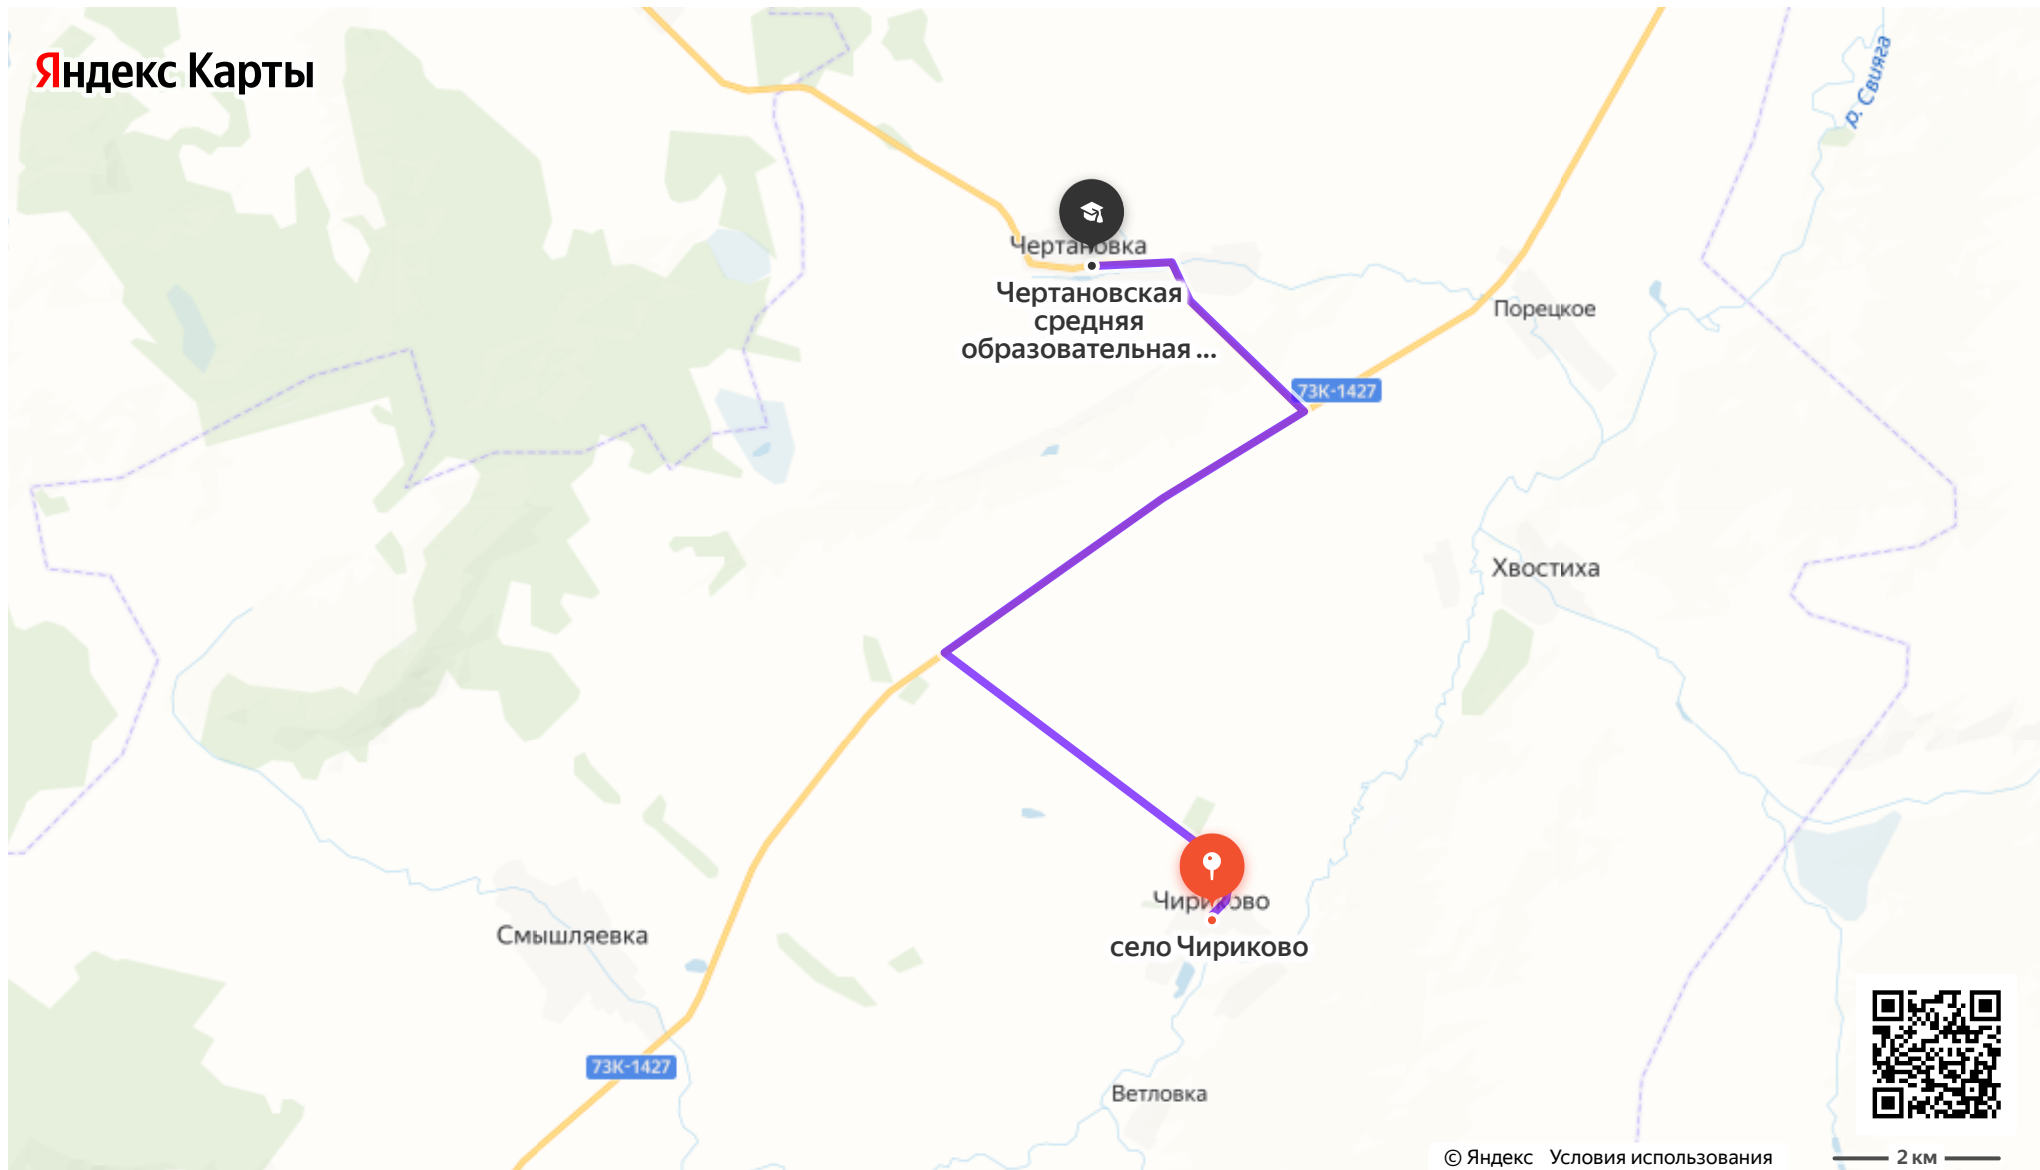

Яндекс Карты

Можно не печатать, установите Яндекс Карты на телефон

Чертановская средняя образовательная школа — поселок Свияжский

На автомобиле 7,7 км, 8 мин без учета пробок.

Можно не печатать, установите Яндекс Карты на телефон

поселок Свяжжный — село Чириково

На автомобиле 14 км, 15 мин без учета пробок.

Можно не печатать, установите Яндекс Карты на телефон

село Чириково — Чертановская средняя образовательная школа

На автомобиле 12,7 км, 13 мин без учета пробок.

Можно не печатать, установите Яндекс Карты на телефон

Чертановская средняя образовательная школа — Хвостиха

На автомобиле 7,5 км, 8 мин без учета пробок.