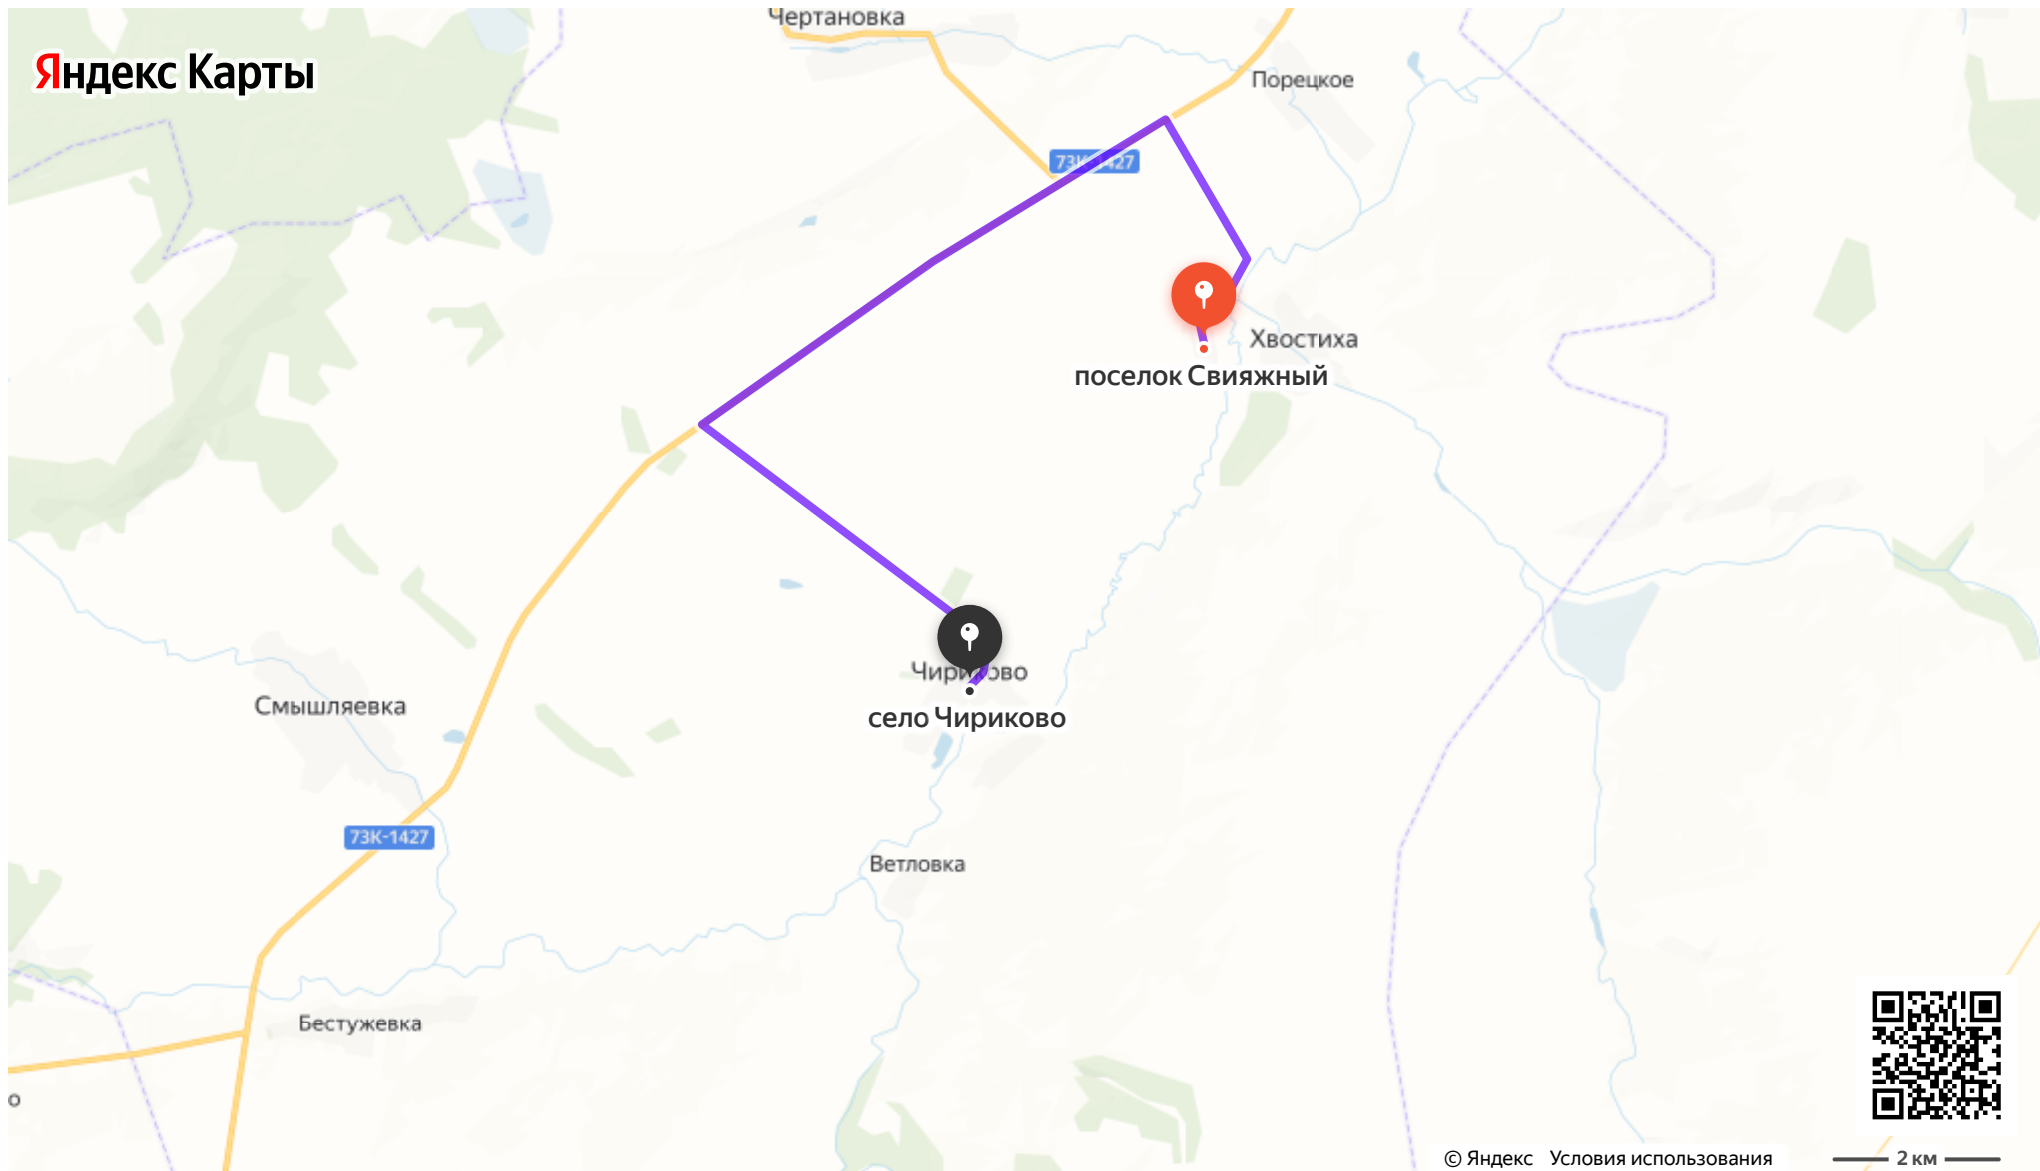

Яндекс Карты

Можно не печатать, установите Яндекс Карты на телефон

Чертановская средняя образовательная школа — поселок Свияжский

На автомобиле 7,7 км, 8 мин без учета пробок.

Можно не печатать, установите Яндекс Карты на телефон

поселок Свяжжный — село Чириково

На автомобиле 14 км, 15 мин без учета пробок.

Можно не печатать, установите Яндекс Карты на телефон

село Чириково — Чертановская средняя образовательная школа

На автомобиле 12,7 км, 13 мин без учета пробок.

Можно не печатать, установите Яндекс Карты на телефон

Чертановская средняя образовательная школа — Хвостиха

На автомобиле 7,5 км, 8 мин без учета пробок.