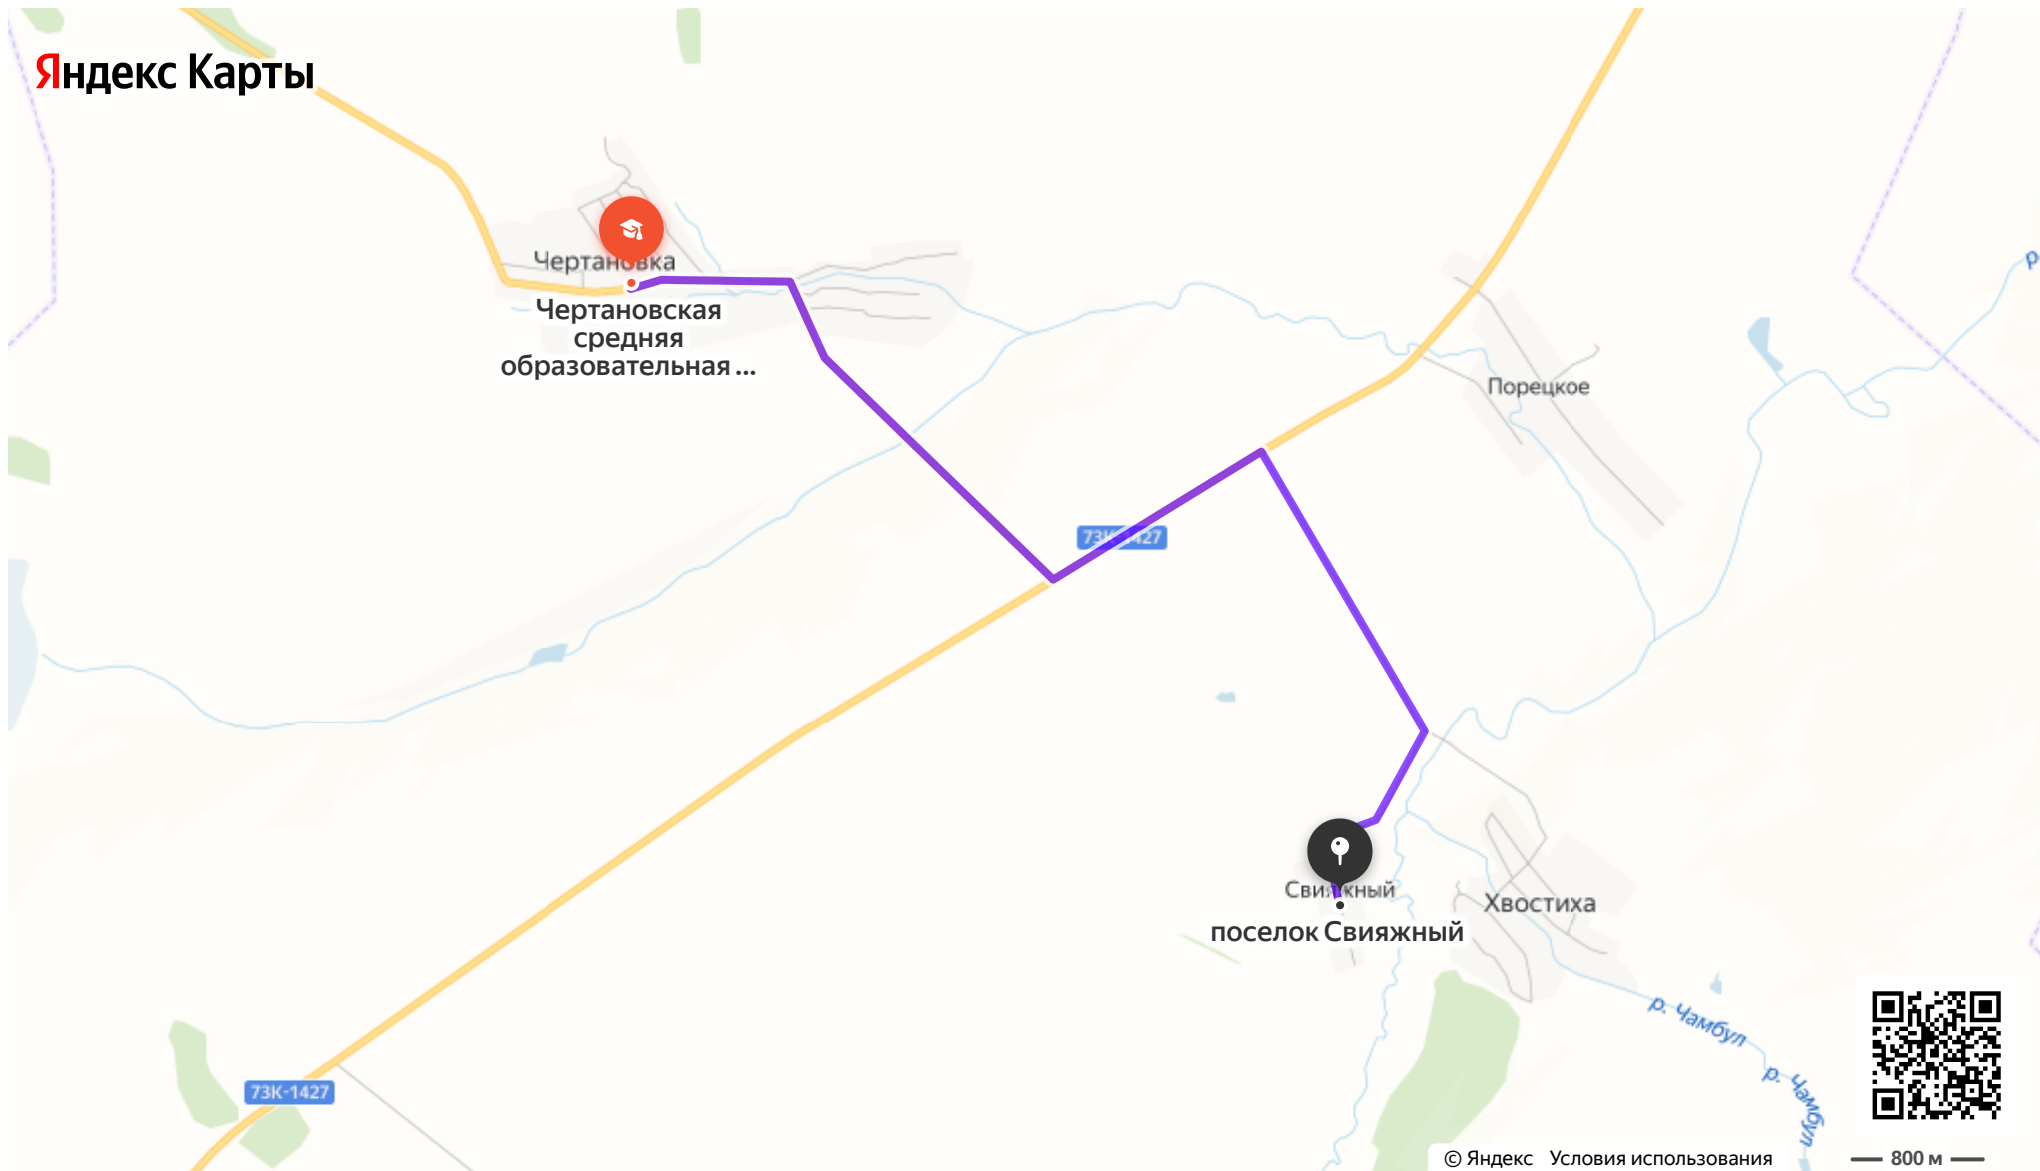

Яндекс Карты

Можно не печатать, установите Яндекс Карты на телефон

Чертановская средняя образовательная школа — поселок Свияжский

На автомобиле 7,7 км, 8 мин без учета пробок.

Можно не печатать, установите Яндекс Карты на телефон

поселок Свяжжный — село Чириково

На автомобиле 14 км, 15 мин без учета пробок.

Можно не печатать, установите Яндекс Карты на телефон

село Чириково — Чертановская средняя образовательная школа

На автомобиле 12,7 км, 13 мин без учета пробок.

Можно не печатать, установите Яндекс Карты на телефон

Чертановская средняя образовательная школа — Хвостиха

На автомобиле 7,5 км, 8 мин без учета пробок.